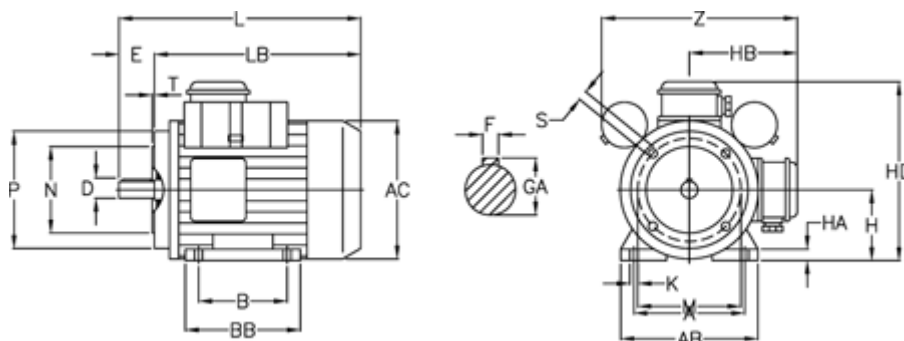

Varenummer: 25185466002

Beskrivelse: ICME Asynkronmotor MD100 A4 1,85KW  
1400 o/m 1x230 V B3/B14 med start- & driftskondensator

## Mål

A = 160	H = 100	P = 160
AB = 200	HA = 14	S = M8
AC = 195	HB = 140	T = 3.5
B = 140	K = 12	Z = 260
D = 28	L = 403	
E = 60	LB = 343	
F = 8	M = 130	
GA = 31	N = 110	